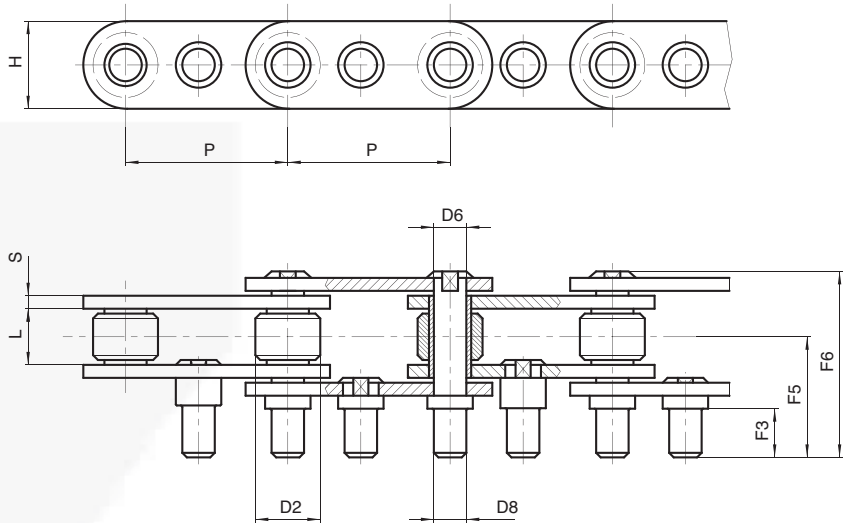

KETTEN FÜR SONDERANWENDUNGEN - STERILISATOREN

VOLLBOLZEN-KETTEN

Kette N.	P mm	L mm	D2 mm	D6 mm	H mm	S/S1 mm	a mm	b mm	c mm	F1 mm	Bruchkraft N
W2689	50	15	31	10	25	4/4	17,5	34	60	36	65.000
500BRA102	50	15	31	10	25	4/4	17,5	34	60	36	65.000
W4216	76,2	15	31,75	14	26,5	4/4	19	38,1	43	37	34.000
W1829	86	14,5	45	14	35	4/4	7,5	37	35	36,5	74.000
W1826	100	15	45	10	25	4/4	15	47,5	70	36	45.000
W4338	100	22	45	12	35	4/4	33,5	40	70	43	100.000
W3776	101,6	19	47,5	19	40	5/4	38	44,5	63,5	44,8	100.000
W3952	101,6	19	47,5	19	40	5/4	30	44,5	63,5	44,8	100.000
W2554/5	101,6	19	47,5	19	40	5/4	40	41	63,5	44,8	100.000

KETTEN FÜR SONDERANWENDUNGEN - STERILISATOREN

SCHALEN-SCHEIDER

Kette N.	P mm	L mm	D2 mm	D6 mm	D8 mm	H mm	S mm	F3 mm	F5 mm	F6 mm	Bruchkraft N
W1173	50	15	20	9,85	10	27	4	15	32,5	53,5	75.000
W2938	50	15	20	9,85	10	25	4	15	32,5	57	70.000
W1440	53	16	27	8	8	20	3	17	32,5	53,5	24.000
W1527	53	16	25	8	8	20	3	15	32,5	53,5	50.000

MIT VERLÄNGERTEN BOLZEN

Kette N.	P mm	L mm	D2 mm	D6 mm	D8 mm	H mm	S1/S2 mm	F3 mm	F5 mm	F6 mm	Bruchkraft N
500D202*	50	15	31	12	16	25	4/4	32	48	66	45.000
W1201	75	15	31	9,85	9,85	25	4/4	20	36	54	75.000
W1200	80	15	31	9,85	9,85	25	4/4	20	36	54	75.000
W2026	88,9	15	31,75	9,85	9,85	25	4/4	20	36	53,5	45.000
W1746	88,9	19	47,5	19,1	/	40	5/4	25	44,2	65,5	100.000
W2832	100	15	32	9,85	15	25	4/4	20	36	53,5	45.000
W1137	101,6	15	38	12	16	25	4/4	25	53,5	72	40.000