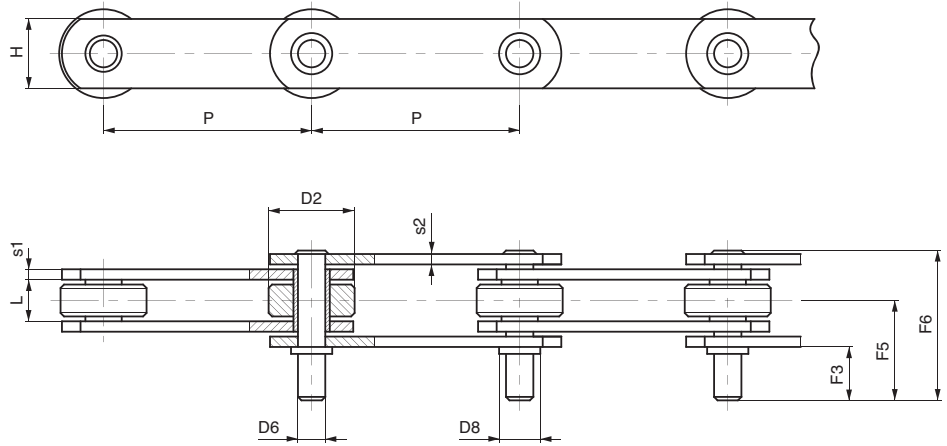

KETTEN FÜR SONDERANWENDUNGEN - STERILISATOREN

VOLLBOLZEN-KETTEN

Kette N.	P mm	L mm	D2 mm	D6 mm	H mm	S/S1 mm	a mm	b mm	c mm	F1 mm	Bruchkraft N
W2689	50	15	31	10	25	4/4	17,5	34	60	36	65.000
500BRA102	50	15	31	10	25	4/4	17,5	34	60	36	65.000
W4216	76,2	15	31,75	14	26,5	4/4	19	38,1	43	37	34.000
W1829	86	14,5	45	14	35	4/4	7,5	37	35	36,5	74.000
W1826	100	15	45	10	25	4/4	15	47,5	70	36	45.000
W4338	100	22	45	12	35	4/4	33,5	40	70	43	100.000
W3776	101,6	19	47,5	19	40	5/4	38	44,5	63,5	44,8	100.000
W3952	101,6	19	47,5	19	40	5/4	30	44,5	63,5	44,8	100.000
W2554/5	101,6	19	47,5	19	40	5/4	40	41	63,5	44,8	100.000

KETTEN FÜR SONDERANWENDUNGEN - STERILISATOREN

SCHALEN-SCHEIDER

Kette N.	P mm	L mm	D2 mm	D6 mm	D8 mm	H mm	S mm	F3 mm	F5 mm	F6 mm	Bruchkraft N
W1173	50	15	20	9,85	10	27	4	15	32,5	53,5	75.000
W2938	50	15	20	9,85	10	25	4	15	32,5	57	70.000
W1440	53	16	27	8	8	20	3	17	32,5	53,5	24.000
W1527	53	16	25	8	8	20	3	15	32,5	53,5	50.000

MIT VERLÄNGERTEN BOLZEN

Kette N.	P mm	L mm	D2 mm	D6 mm	D8 mm	H mm	S1/S2 mm	F3 mm	F5 mm	F6 mm	Bruchkraft N
500D202*	50	15	31	12	16	25	4/4	32	48	66	45.000
W1201	75	15	31	9,85	9,85	25	4/4	20	36	54	75.000
W1200	80	15	31	9,85	9,85	25	4/4	20	36	54	75.000
W2026	88,9	15	31,75	9,85	9,85	25	4/4	20	36	53,5	45.000
W1746	88,9	19	47,5	19,1	/	40	5/4	25	44,2	65,5	100.000
W2832	100	15	32	9,85	15	25	4/4	20	36	53,5	45.000
W1137	101,6	15	38	12	16	25	4/4	25	53,5	72	40.000