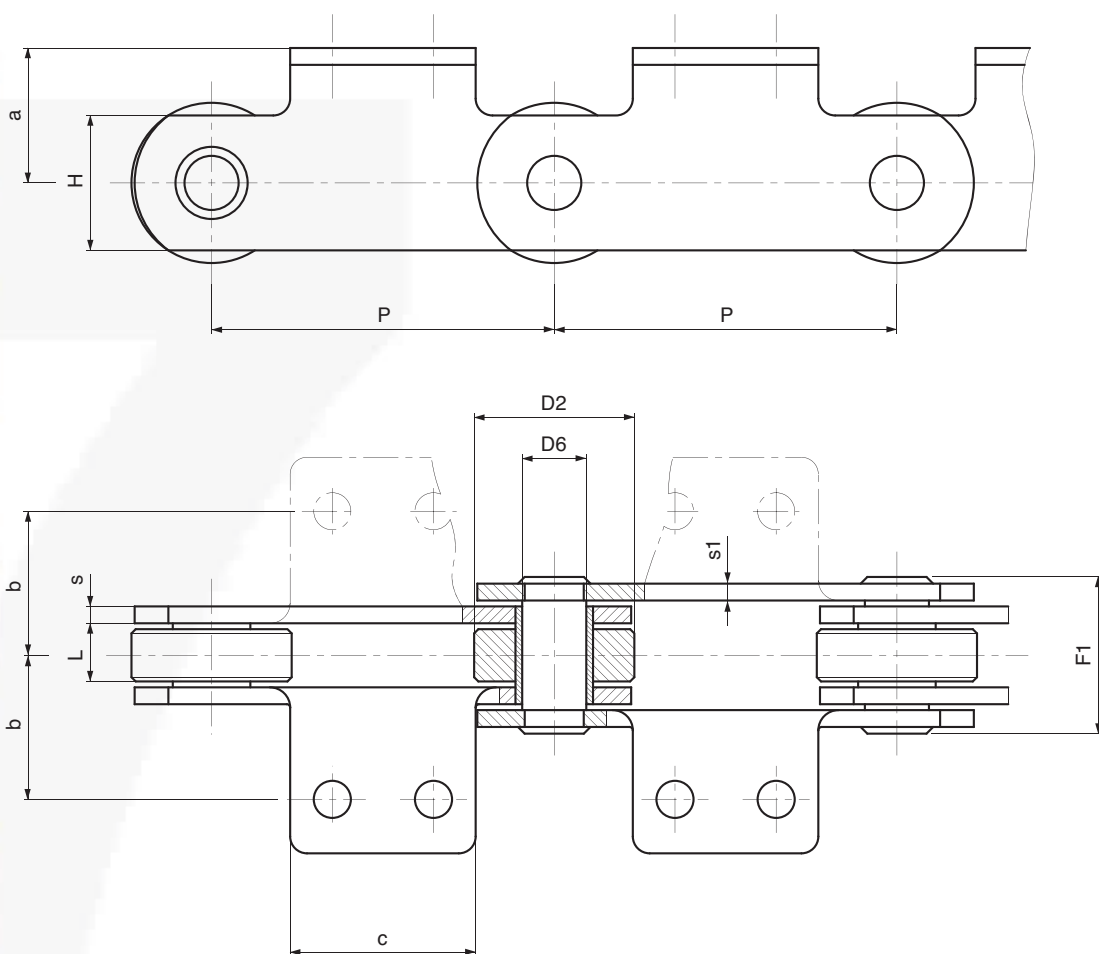

KETTEN FÜR SONDERANWENDUNGEN - STERILISATOREN

VOLLBOLZEN-KETTEN

Kette N.	P mm	L mm	D2 mm	D6 mm	H mm	S/S1 mm	a mm	b mm	c mm	F1 mm	Bruchkraft N
W2689	50	15	31	10	25	4/4	17,5	34	60	36	65.000
500BRA102	50	15	31	10	25	4/4	17,5	34	60	36	65.000
W4216	76,2	15	31,75	14	26,5	4/4	19	38,1	43	37	34.000
W1829	86	14,5	45	14	35	4/4	7,5	37	35	36,5	74.000
W1826	100	15	45	10	25	4/4	15	47,5	70	36	45.000
W4338	100	22	45	12	35	4/4	33,5	40	70	43	100.000
W3776	101,6	19	47,5	19	40	5/4	38	44,5	63,5	44,8	100.000
W3952	101,6	19	47,5	19	40	5/4	30	44,5	63,5	44,8	100.000
W2554/5	101,6	19	47,5	19	40	5/4	40	41	63,5	44,8	100.000

KETTEN FÜR SONDERANWENDUNGEN - STERILISATOREN

SCHALEN-SCHEIDER

Kette N.	P mm	L mm	D2 mm	D6 mm	D8 mm	H mm	S mm	F3 mm	F5 mm	F6 mm	Bruchkraft N
W1173	50	15	20	9,85	10	27	4	15	32,5	53,5	75.000
W2938	50	15	20	9,85	10	25	4	15	32,5	57	70.000
W1440	53	16	27	8	8	20	3	17	32,5	53,5	24.000
W1527	53	16	25	8	8	20	3	15	32,5	53,5	50.000

MIT VERLÄNGERTEN BOLZEN

Kette N.	P mm	L mm	D2 mm	D6 mm	D8 mm	H mm	S1/S2 mm	F3 mm	F5 mm	F6 mm	Bruchkraft N
500D202*	50	15	31	12	16	25	4/4	32	48	66	45.000
W1201	75	15	31	9,85	9,85	25	4/4	20	36	54	75.000
W1200	80	15	31	9,85	9,85	25	4/4	20	36	54	75.000
W2026	88,9	15	31,75	9,85	9,85	25	4/4	20	36	53,5	45.000
W1746	88,9	19	47,5	19,1	/	40	5/4	25	44,2	65,5	100.000
W2832	100	15	32	9,85	15	25	4/4	20	36	53,5	45.000
W1137	101,6	15	38	12	16	25	4/4	25	53,5	72	40.000