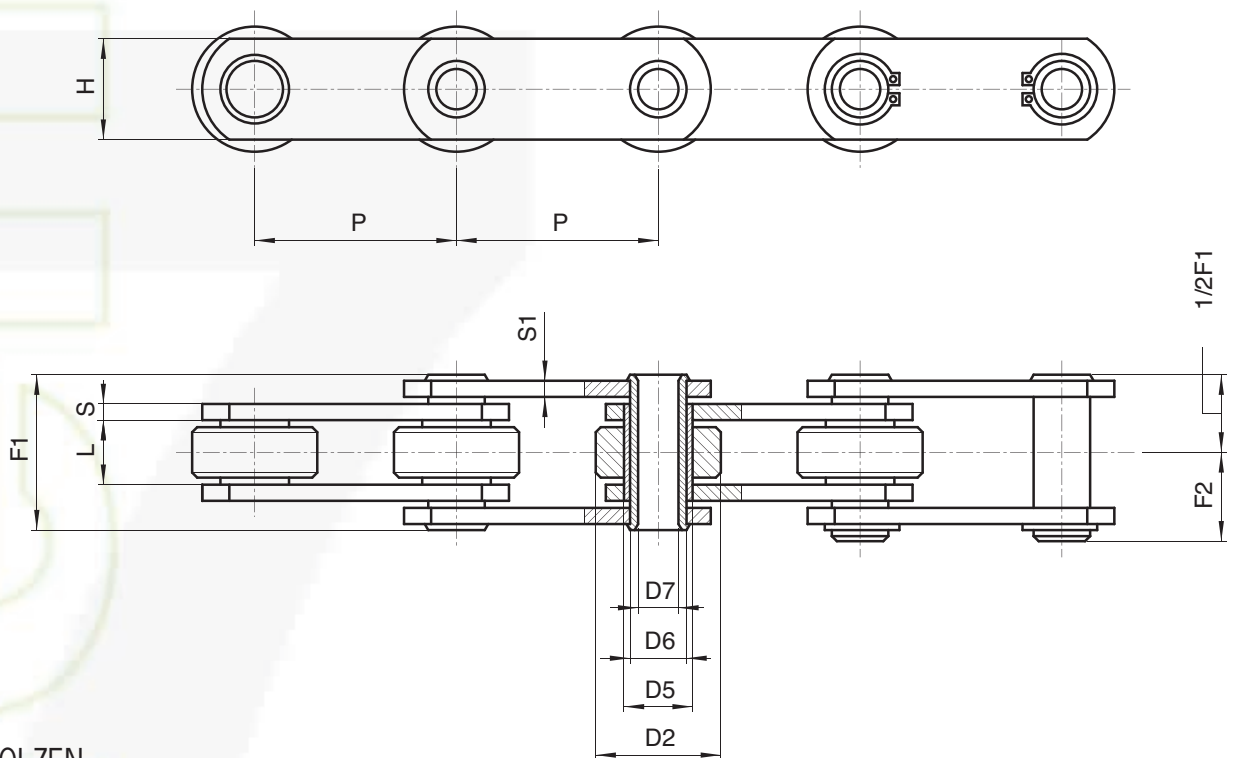

KETTEN FÜR SONDERANWENDUNGEN - STERILISATOREN

HOHLBOLZEN-KETTEN

Kette N.	P mm	L mm	D2 mm	D5 mm	D6 mm	D7 mm	H mm	S/S1 mm	F1 mm	Bruchkraft N
W2003*	50	11,5	25	11	9	6,2	20	2,5/2,5	25	25.000
W4886RZT**	76,2	19	47,5	23	19	13,5	40	5/4	44,75	108.000
W1830	86	14,5	45	25	20	14,4	35	4/3	34	50.000
W2058	86	15	45	25	20	14,4	35	5/4	38,5	60.000
W3149	101,6	19	47,5	23,5	19	13,25	40	5/4	43,5	125.000
W2009	101,6	19	47,5	23	18	13,5	40	5/4	43	60.000
W4890RZT**	101,6	19	47,5	23	19	13,5	40	5/4	44,75	108.000
W4894RZT**	127	19	47,5	23	19	13,5	40	5/4	44,75	108.000
W4769	127	19	47,5	23	19	13,5	40	5/4	44,75	69.000
W4962SS*	127	19	47,5	23	19	13,5	40	5/4	44,75	60.000

* Kette aus ROSTFREIEM Stahl
** verzinkte Ausführung